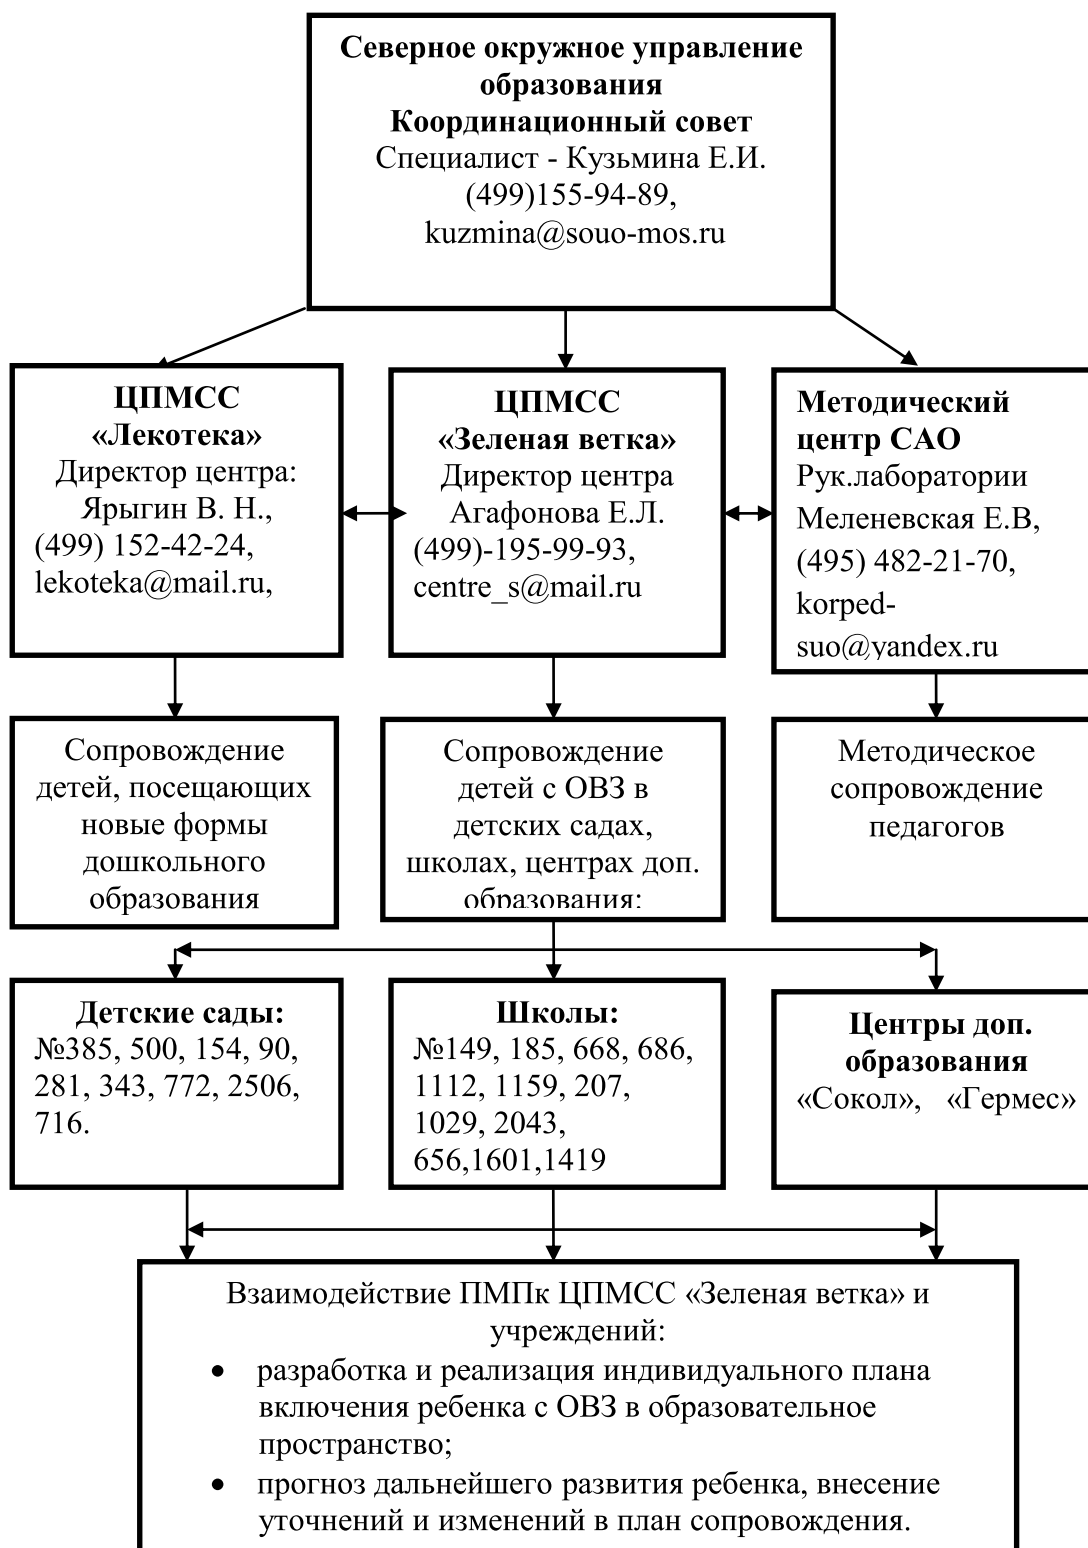

Схема организации инклюзивной практики в САО

Схема проезда

Проезд: ст. м. «Сокол» или «Полежаевская», далее тролл. 43 или 6, до остановки «Песчаная площадь».

Порядок работы ОПМПК (по комплектованию учреждений)